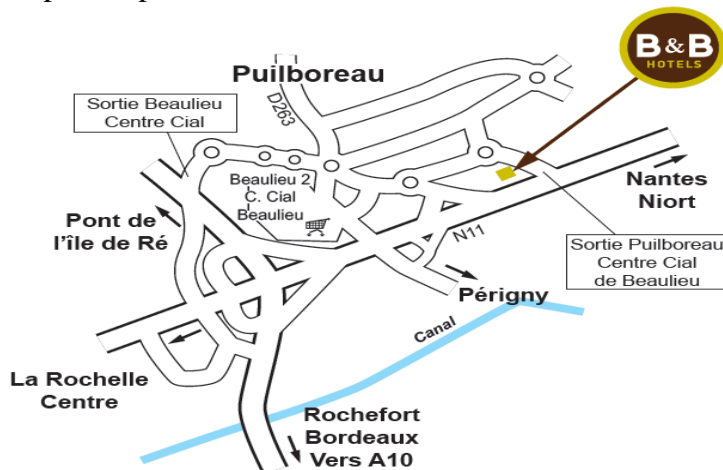

Qualifications 1ères séries
12-13-14 janvier 2018

HOTELLERIE

Hôtel B&B La Rochelle Puilboreau
84 rue du 18 Juin
17138 Puilboreau

- chambre 1-2 pers 50.00 € petit déjeuner compris
- chambre 3 pers 60.00 € petit déjeuner compris
- chambre 4 pers 70.00 € petit déjeuner compris

Réserver avec le code « squash » par téléphone au 05 46 66 22 71 entre 7h et 12h ou 17h à 21h.

NAVETTES

Aéroport, gare, hôtel

Sur réservation 05 46 44 19 63